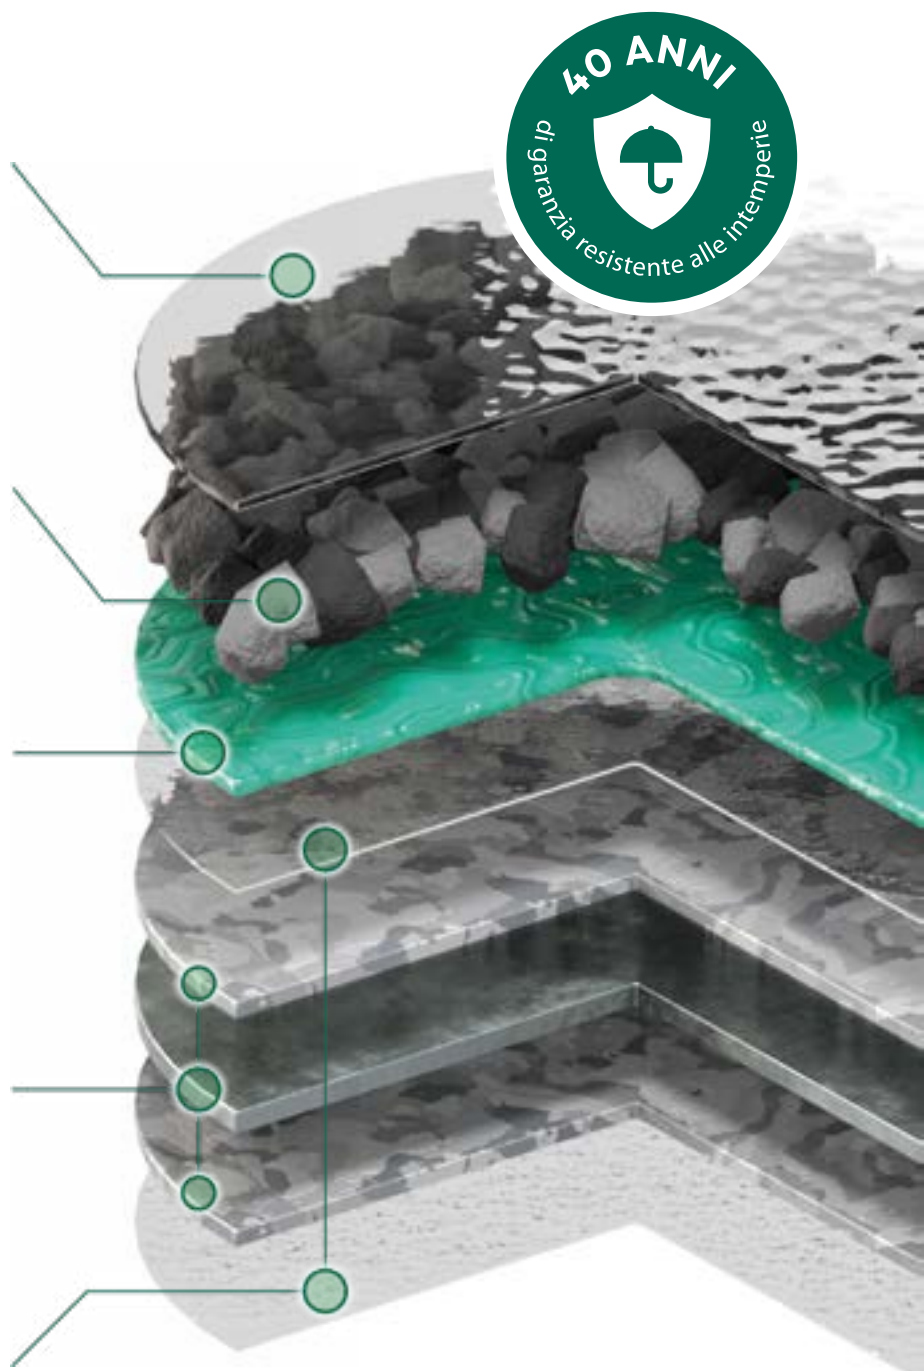

Sovraprotezione

Lo strato finale della tegola lega a fondo il granulo alla mano di fondo lasciandolo virtualmente incapsulato da una pellicola acrilica. Esalta l'**attraente brillantezza "effetto bagnato"** e **aumenta la resistenza ai danni fisici**.

Granulo di pietra

Il punto di svolta. **Fa tutta la differenza estetica** tra il tetto in metallo giusto e le alternative di scarsa qualità fornendo una copertura del granulo al 100% e una protezione della tegola per tutta la durata del prodotto.

Fondo

I granuli aderiscono alla tegola mediante un rivestimento polimerico acrilico super resistente (basecoat), che allo stesso tempo protegge lo strato sottostante **dall'acqua e dai raggi UV**.

Acciaio

Il cuore della tegola Metrotile. L'esclusivo strato protettivo di alluminio-zinco (55% alluminio, 43,4% zinco e 1,6% silicio) sul corpo in acciaio di alta qualità si traduce in **durata e resistenza superiori**.

Rivestimento acrilico trasparente

Il doppio rivestimento acrilico trasparente con lo spessore di 1,2 micron fornisce un substrato uniforme che **migliora l'adesione delle successive mani di finitura** (basecoat).