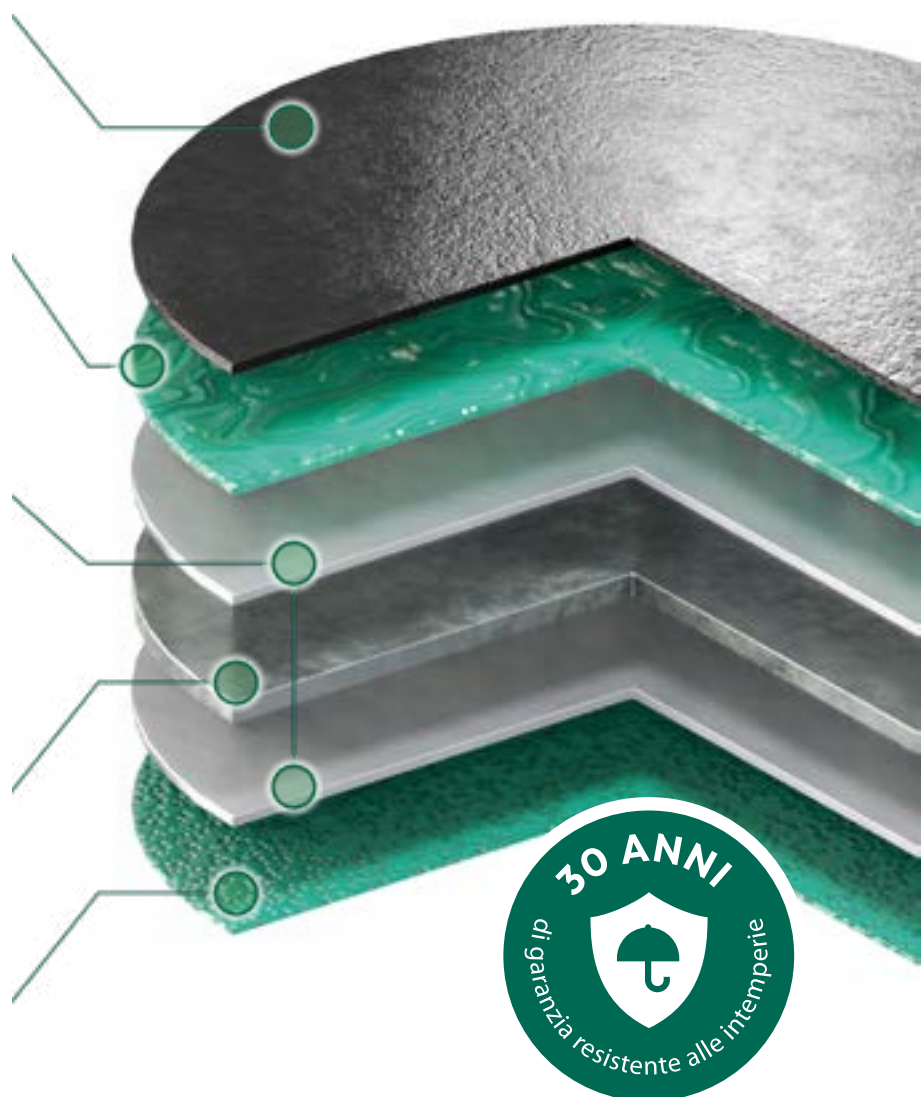

L'esclusiva composizione della lega di 93,5% di zinco, 3,5% di alluminio e 3% di magnesio fornisce una resistenza alla corrosione superiore in combinazione con la verniciatura a polveri.

Acciaio

L'anima in acciaio resistente, rigida e leggera fornisce alle tegole verniciate Metrotile resistenza, rigidità e leggerezza.

Supporto in poliestere

Superiore resistenza alla corrosione nella parte inferiore della tegola.

I prodotti per coperture in acciaio verniciato a polveri Metrotile offrono un'estetica e un'affidabilità straordinarie per tutti i tipi di tetti. Sono rifiniti con il rivestimento in polvere super durevole, elegante, antigraffio e resistente ai raggi UV. Riscaldato ad alta temperatura, viene cotto insieme alla tegola. Questo processo di rivestimento e cottura dopo la pressatura garantisce un rivestimento continuo e uniforme e previene le microfessurazioni che possono verificarsi nelle pieghe dei prodotti per tetti in acciaio che vengono prima verniciati e poi pressati o laminati in forma.