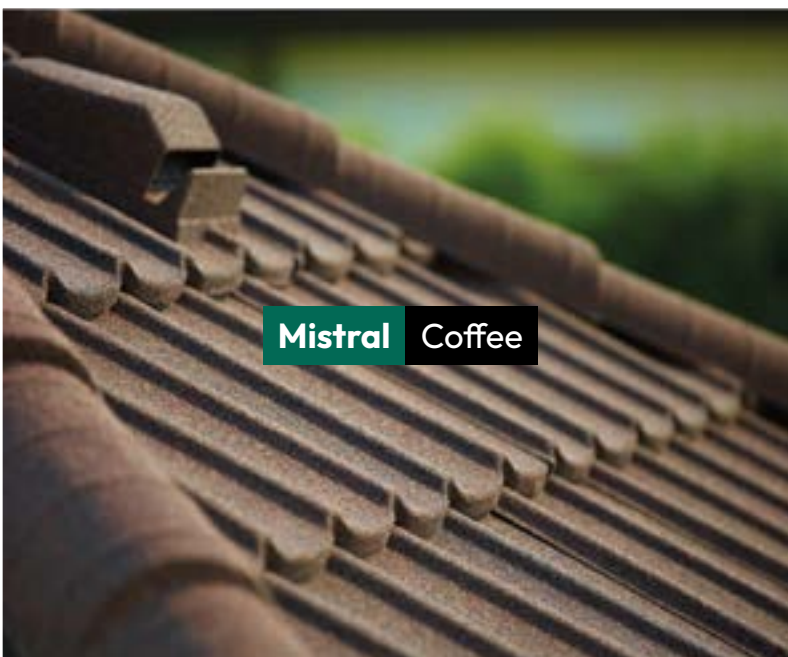

**Scegli tra profili
high-tech
ultramoderni
o scegli un
look piú
tradizionale.**

Bond Coal Black

Roman Terracotta

Shingle Coal Black

Eleganti colori scuri o accoglienti tonalità calde... Se sai come dovrebbe essere la tua futura casa, trovare un materiale di copertura per darle vita dalla gamma Metrotile sarà un gioco da ragazzi.

Protezione dal rumore

Se per te il silenzio è la massima priorità perché hai stanze in soffitta, dai un'occhiata a Metrotile! Eccelle tra le soluzioni di copertura leggera grazie alla posa in sovrapposizione e al rivestimento in pietra.