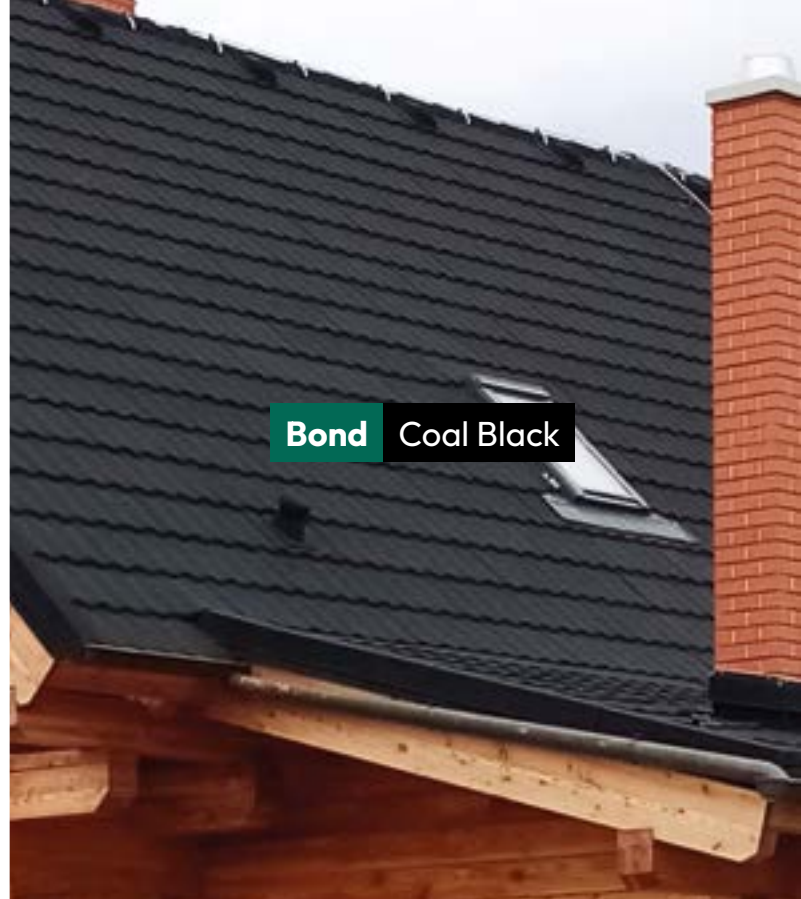

Gallo

Stile mediterraneo

Shingle

Aspetto di tegole canadesi

iPanel

Moderno stile hi-tech

iShake

Stile in scandole di legno

iShingle

Stile tegole canadesi

iSlate

Stile tetto in ardesia

Qube

Stile minimalista

XBond

Stile tradizionale delle tegole con verniciatura a polvere

**Scegli tra profili
high-tech
ultramoderni
o scegli un
look piú
tradizionale.**

Bond Coal Black

Roman Terracotta

Shingle Coal Black

Eleganti colori scuri o accoglienti tonalità calde... Se sai come dovrebbe essere la tua futura casa, trovare un materiale di copertura per darle vita dalla gamma Metrotile sarà un gioco da ragazzi.