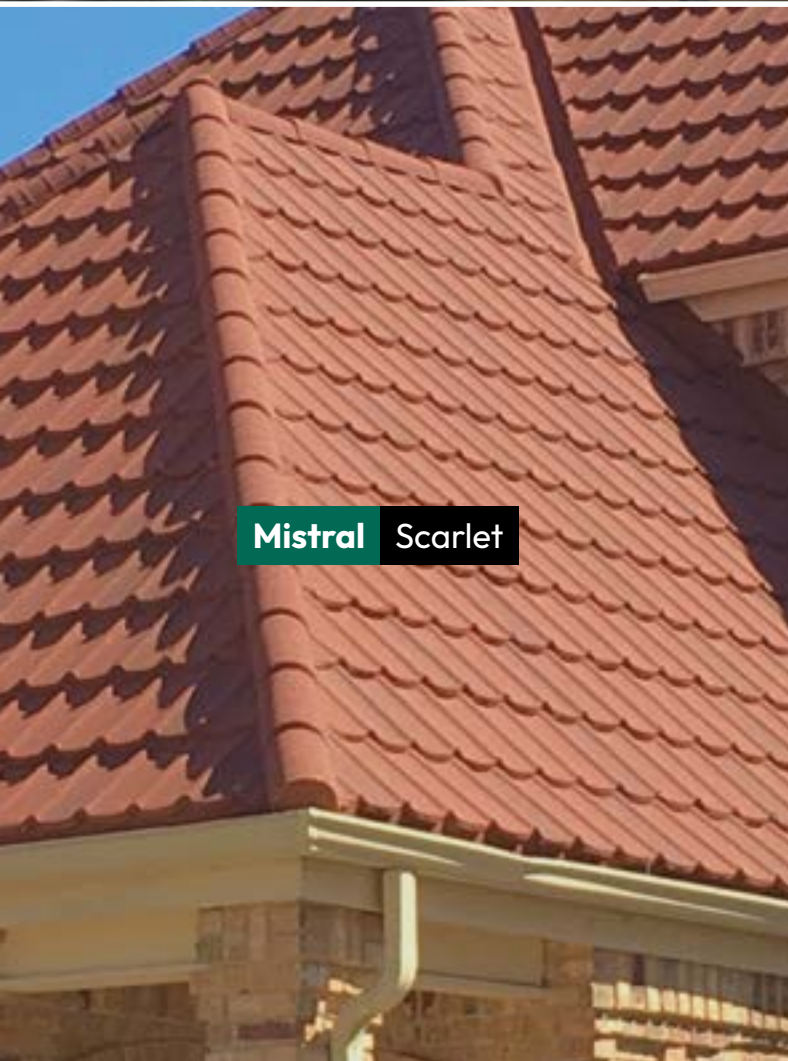

Mistral Scarlet