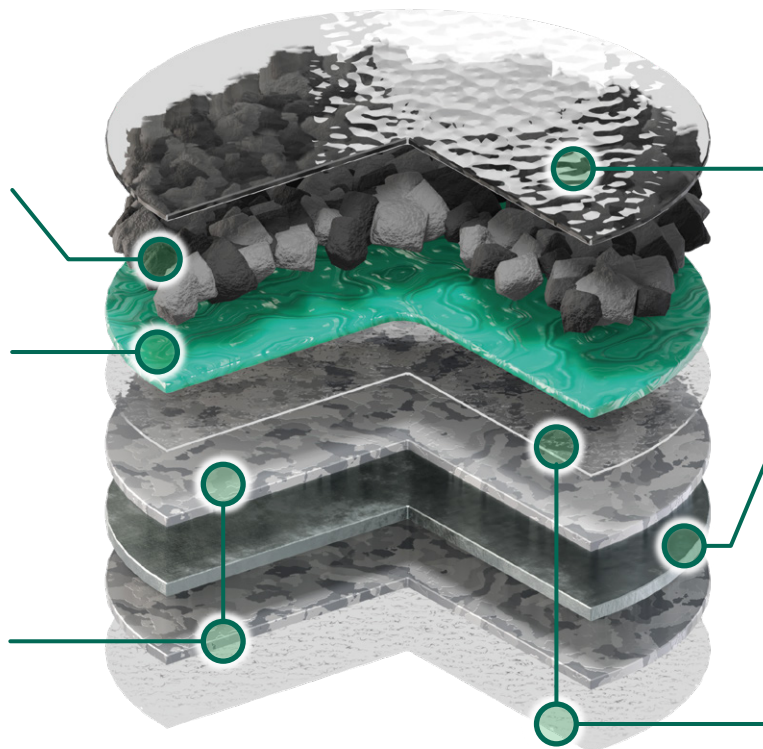

Das Design von Mistral wurde inspiriert
von klassischer Europäischer Architektur
und Bezüge auf die Atmosphäre der
gemütlichen Straßen der alten Städte.

Mit der Blüte der traditionellen Dachästhetik, Mistral ist leicht,
bietet unglaubliche Festigkeit und trifft hohe Anforderungen an
Haltbarkeit und Sicherheit.

Dachneigung
10°-90°

Steingranulat

Hervorragende Ästhetik mit
100% Granulatbedeckung

Grundierung

Das Granulat wird mit einer
Polymer-Acryl-Beschichtung
mit Wasser- und UV-Schutz
verklebt

Zink-Aluminium- Magnesium Beschichtung

55% Aluminium, 43,4%
Zink und 1,6% Silikon

Schutzschicht

“Wasserfest” Glanz
und Beständigkeit
gegen physikalische
Beschädigungen

Stahl 0,41 mm

Langlebig, stabil,
Leichter Stahlkern

Transparente Acrylbeschichtung