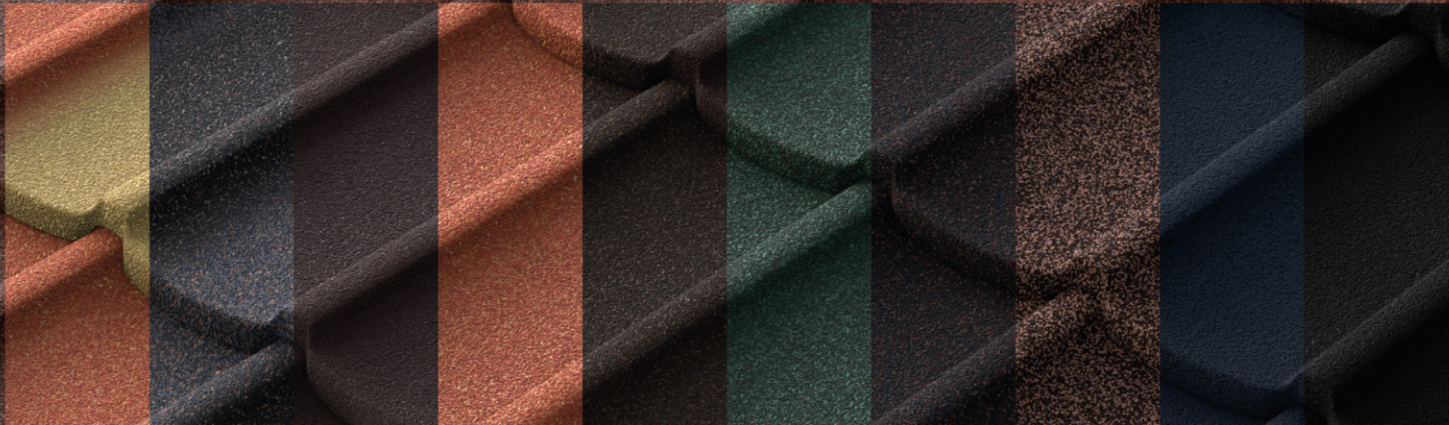

Mistral

Traditioneller europäischer
Dachziegel Stil

Metrotile[®]
worldwide roofing systems

Leichtgewicht

ca. 1/7 des Gewichts herkömmlich
schwerer Dachziegel

Scarlet

Tuscany

Malabar

Brown

Terracotta

Bister Brown

Greenstone

Ironbark

Coffee

Charcoal

Coal Black

Dachneigung
10°-90°

Steingranulat

Hervorragende Ästhetik mit
100% Granulatbedeckung

Grundierung

Das Granulat wird mit einer
Polymer-Acryl-Beschichtung
mit Wasser- und UV-Schutz
verklebt

Zink-Aluminium- Magnesium Beschichtung

55% Aluminium, 43,4%
Zink und 1,6% Silikon

Schutzschicht

“Wasserfest” Glanz
und Beständigkeit
gegen physikalische
Beschädigungen

Stahl 0,41 mm

Langlebig, stabil,
Leichter Stahlkern

Transparente Acrylbeschichtung