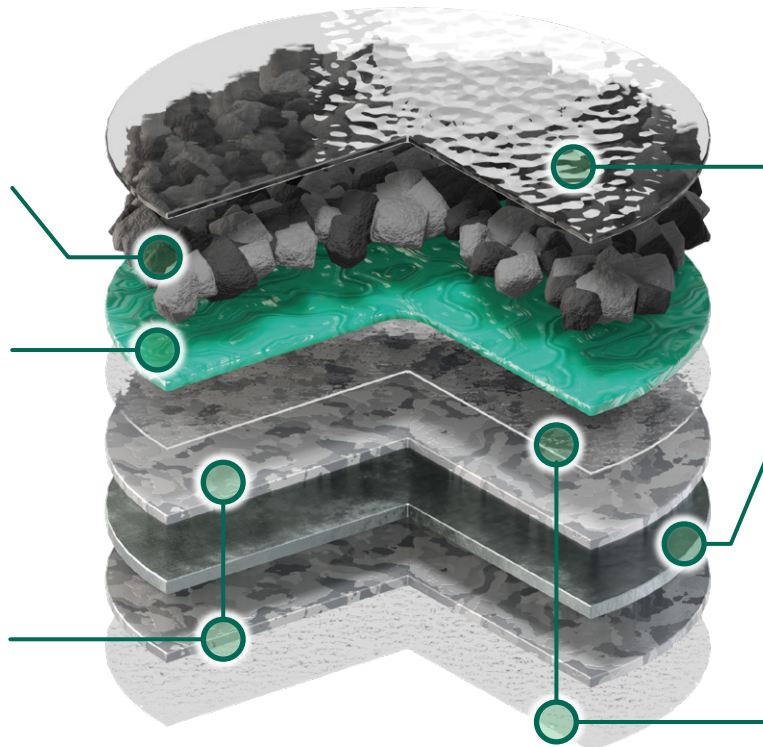

Neben der atemberaubenden Ästhetik ist die Gallo Stahl-Dachlösung leicht und bietet eine hohe Installationsgeschwindigkeit, unglaubliche Festigkeit und Haltbarkeit.

Abmessung (mm)
1320 x 420

Deckmaß (mm)
1190 x 368

Elemente pro m²
2,28 pcs

Deckfläche
0,438 m²

Gewicht pro Element
3,00 kg

Einfach zu verlegen

Einfaches Handling,
leicht zu schneiden,
ideal für die Sanierung

Dachneigung
10°-90°

Steingranulat

Hervorragende Ästhetik mit
100% Granulatbedeckung

Grundierung

Das Granulat wird mit einer
Polymer-Acryl-Beschichtung
mit Wasser- und UV-Schutz
verklebt

Zink-Aluminium- Magnesium Beschichtung

55% Aluminium, 43,4%
Zink und 1,6% Silikon

Schutzschicht

“Wasserfest” Glanz
und Beständigkeit
gegen physikalische
Beschädigungen