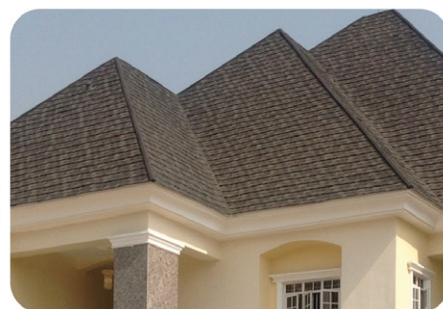

Viksen^(Villa)

Vikinger Holzdach Stil

Metrotile[®]
worldwide roofing systems

Leichtgewicht

ca. 1/7 des Gewichts herkömmlich
schwerer Dachziegel

Antique
Brown

Charcoal

Terracotta

Spectre

Soltera

Black

Orange

Bister Brown

Sturmsicher

Widersteht stärksten
Stürmen, und sogar
Wirbelstürmen

Ästhetisch

Viksen von Metrotile ist eine leichte Stahldachplatte, die sich in die umliegende Natur einfügt und bietet unübertroffenen Schutz, außergewöhnliche Haltbarkeit und Festigkeit.

Abmessung (mm)
1340 x 410