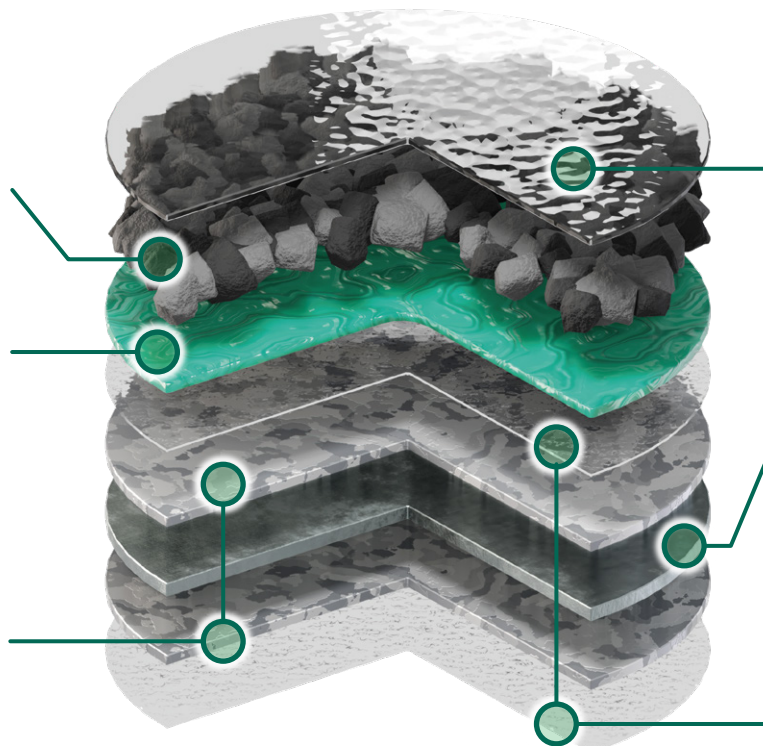

Viksen von Metrotile ist eine leichte Stahldachplatte, die sich in die umliegende Natur einfügt und bietet unübertroffenen Schutz, außergewöhnliche Haltbarkeit und Festigkeit.

Abmessung (mm)
1340 x 410

Deckmaß (mm)
1260 x 368

Elemente pro m²
2,16 pcs

Deckfläche
0,464 m²

Gewicht pro Element
3,00 kg

Einfach zu verlegen

Einfaches Handling,
leicht zu schneiden,
ideal für die Sanierung

Dachneigung
10°-90°

Steingranulat

Hervorragende Ästhetik mit
100% Granulatbedeckung

Grundierung

Das Granulat wird mit einer
Polymer-Acryl-Beschichtung
mit Wasser- und UV-Schutz
verklebt

Zink-Aluminium- Magnesium Beschichtung

55% Aluminium, 43,4%
Zink und 1,6% Silikon

Schutzschicht

“Wasserfest” Glanz
und Beständigkeit
gegen physikalische
Beschädigungen

Stahl 0,41 mm

Langlebig, stabil,
Leichter Stahlkern

Transparente Acrylbeschichtung

Verbessert die Haftung
nachfolgender Beschichtungen