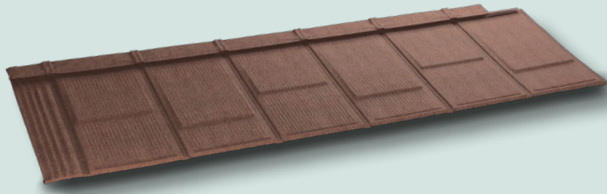

iSHINGLE

Metrotile

worldwide roofing systems

RELATED ACCESSORIES

Delta Ridge 0_-__-AR.130	Ridge End Cap 0_-__-EC.AR.130	Hip End Cap 90° 0_-__-EC.AR.130.H90	Hip End Cap 135° 0_-__-EC.AR.130.H135
			
	Y Junction 25° 0_-__-AR.130.Y25	Y Junction 30°- 45° 0_-__-AR.130.Y30-45	Five Way Junction 0_-__-AR.130.Y5WAY
			

Angle/Veranda Ridge 0_-__-AR.V	Veranda Ridge End Cap 0_-__-EC.AR.V	Veranda Hip Cap 90° 0_-__-EC.AR.V90	Veranda Hip Cap 135° 0_-__-EC.AR.V135
			
	Veranda Y Junction 0_-__-AR.V.Y25	Veranda Five Way Junction 0_-__-AR.V.Y5WAY	
			

Barge Board Cover L_-__-BBC	Shingle Soaker L_-__-GUTTER
	

Flat Sheet
 0_-__-FS

Cover Flashing
 0_-__-CF

Mono Pitch Ridge
 0_-__-MPR

Valley
 0_E_-__-VA.UK.SC

Cowl Vent
 L_-__-RV75

Roof Vent
 L_-__-RV200

Fasteners 5 x 35 mm 91_-__-SCREW-35.5.G	Repair Kit 0_-__-RK.L
	