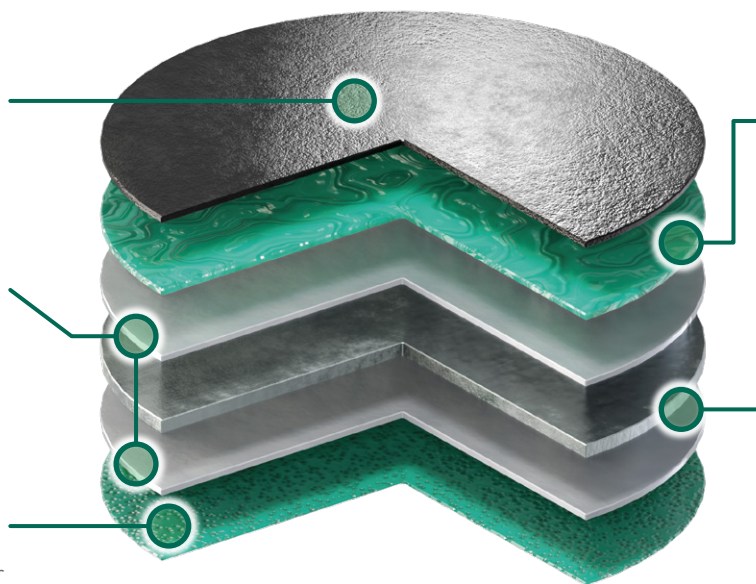

Shingle

Stil einer flachen Schindel

Shingle ist eine pulverbeschichtete Stahldachplatte, die elegant die Optik traditioneller Bitumenschindeln imitiert.

Metrotile Shingle wurde mit einer einzigartigen "verdeckten Befestigung" entwickelt, die eine vertikale Verlegung ermöglicht. Es ist das ideale Profil für alle, die eine einfache und elegante Lösung für Dacheindeckungen oder Verkleidungen suchen.

Deckfläche
pro Stck.

0,311 m²

Einfache Verlegung

einfache Handhabung
und einfacher Zuschnitt,
ideal für Neueindeckungen
und Sanierungen

Neigung
16°-90°

Pulverbeschichtung

Extrem widerstandsfähige,
kratzfeste und UV-beständige
80-Mikron-Beschichtung

Zink-Aluminium- Magnesium- Legierung

93,5% Zink, 3,5% Aluminium,
3% Magnesium

Polyester- Trägermaterial

Überlegene
Korrosionsbeständigkeit an der
Unterseite der Dachplatte

Polyurethan- Grundierung

Schutz und
Korrosionsbeständigkeit
des Stahlkerns