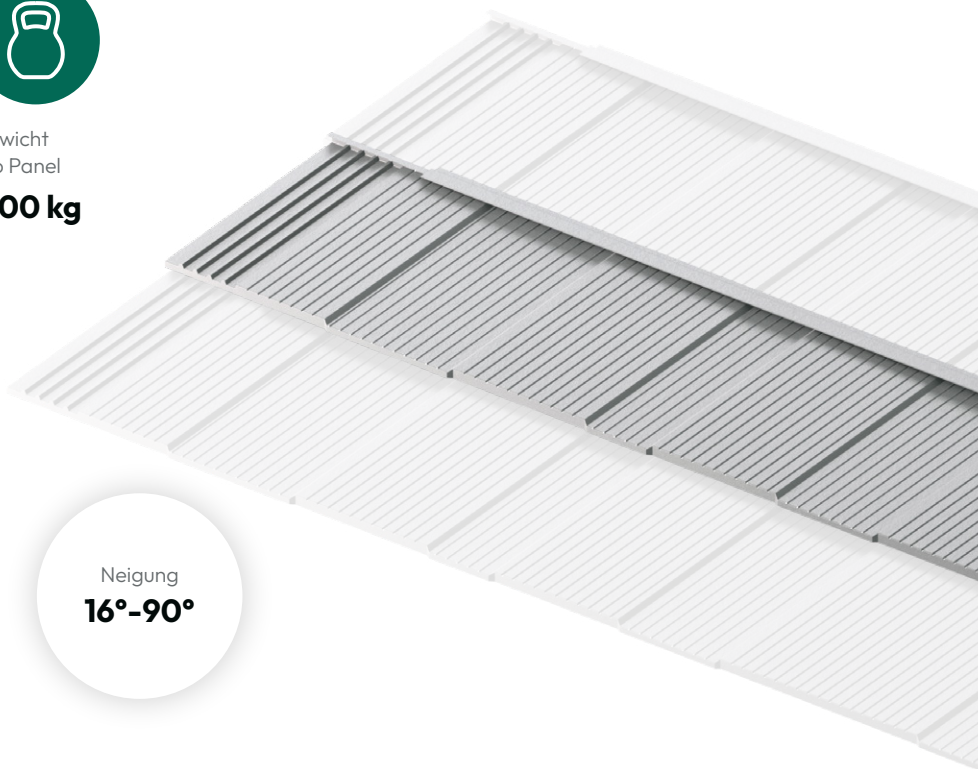

Shingle

Stil einer flachen Schindel

Shingle ist eine pulverbeschichtete Stahldachplatte, die elegant die Optik traditioneller Bitumenschindeln imitiert.

Metrotile Shingle wurde mit einer einzigartigen "verdeckten Befestigung" entwickelt, die eine vertikale Verlegung ermöglicht. Es ist das ideale Profil für alle, die eine einfache und elegante Lösung für Dacheindeckungen oder Verkleidungen suchen.

Abmessungen -
Gesamt (mm)

1335 x 290

Metalldachplatten
pro m²

3,21 Stück

Gewicht
pro Panel

2,00 kg

Abmessungen
- Deckmaße (mm)

1240 x 252

Deckfläche
pro Stck.

0,311 m²

Einfache Verlegung

einfache Handhabung
und einfacher Zuschnitt,
ideal für Neueindeckungen
und Sanierungen

Neigung
16°-90°

Pulverbeschichtung

Extrem widerstandsfähige,
kratzfeste und UV-beständige
80-Mikron-Beschichtung