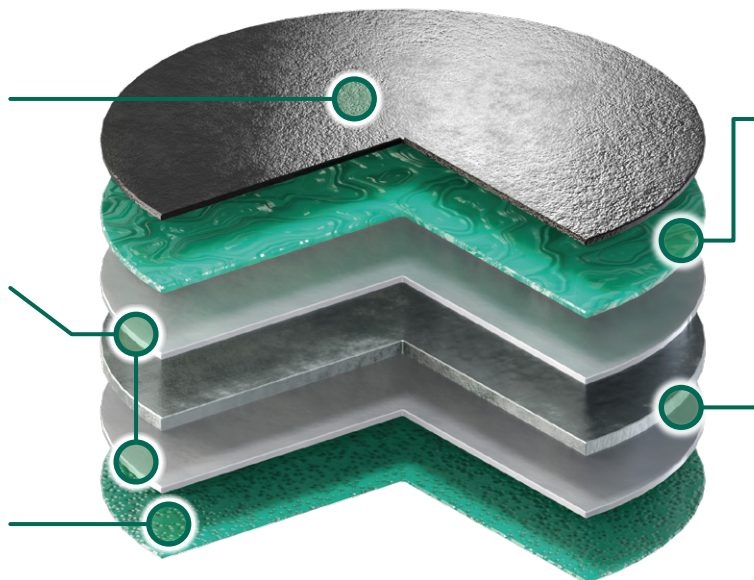

Qube

Modern style

Qube bietet ein schlankes Profil mit sauberen, geraden Linien und Struktur für Häuser der modernen Architektur.

Leicht und exquisit, Qube Dachplatten bieten fortschrittlichen Allwetterschutz. Ihr Dach sieht nicht nur sicher aus, sondern ist es auch. Für den Einsatz in Loft-Wohnräumen verfügt Qube über eine spezielle Schalldämmung Schicht, die Außengeräusche durch Regen oder Hagel unterdrückt. Moderne Technik integriert in eine modernen Dachplatte.

Dachneigung
15°-90°

Pulver beschichtung

Superbeständige kratz- und UV beständige Mikron Beschichtung

Zink-Aluminium-Magnesium-Legierung

93,5% Zink, 3,5% Aluminium, 3% Magnesium

Polyester beschichtung

Hochwertiger Korrosionsschutz auf der Unterseite der Ziegel