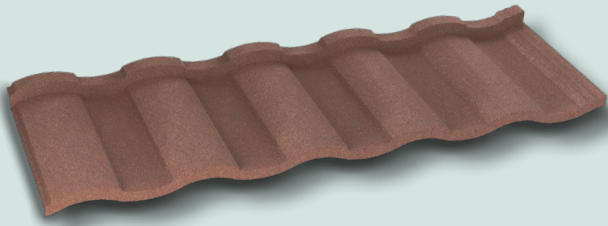

ROMAN

RELATED ACCESSORIES

Delta Ridge 0_-__-AR.130	Ridge End Cap 0_-__-EC.AR.130	Hip End Cap 90° 0_-__-EC.AR.130.H90	Hip End Cap 135° 0_-__-EC.AR.130.H135
	Y Junction 25° 0_-__-AR.130.Y25	Y Junction 30°- 45° 0_-__-AR.130.Y30-45	Five Way Junction 0_-__-AR.130.Y5WAY

Angle/Veranda Ridge 0_-__-AR.V	Veranda Ridge End Cap 0_-__-EC.AR.V	Veranda Hip Cap 90° 0_-__-EC.AR.V90	Veranda Hip Cap 135° 0_-__-EC.AR.V135
	Veranda Y Junction 0_-__-AR.V.Y25	Veranda Five Way Junction 0_-__-AR.V.Y5WAY	

Triple Barrel Ridge 0_-__-3RB	Ridge Barrel 0_-__-1RB	Ridge End Cap 0_-__-EC.RB	Y Junction 0_-__-RB.Y15-30	Y Junction 0_-__-RB.Y30-45
---	----------------------------------	-------------------------------------	--------------------------------------	--------------------------------------