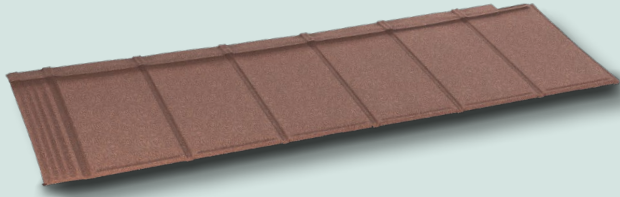

iPANEL

Metrotile
worldwide roofing systems

RELATED ACCESSORIES

Delta Ridge
0_-__-AR.130

Ridge End Cap
0_-__-EC.AR.130

Hip End Cap 90°
0_-__-EC.AR.130.H90

Hip End Cap 135°
0_-__-EC.AR.130.H135

Y Junction 25°
0_-__-AR.130.Y25

Y Junction 30°- 45°
0_-__-AR.130.Y30-45

Five Way Junction
0_-__-AR.130.Y5WAY

Angle/Veranda Ridge
0_-__-AR.V

Veranda Ridge End Cap
0_-__-EC.AR.V

Veranda Hip Cap 90°
0_-__-EC.AR.V90

Veranda Hip Cap 135°
0_-__-EC.AR.V135

Veranda Y Junction
0_-__-AR.V.Y25

Veranda Five Way Junction
0_-__-AR.V.Y5WAY

Barge Board Cover
L_-__-BBC

Shingle Soaker
L_-__-GUTTER

Flat Sheet
0_-__-FS

Cover Flashing
0_-__-CF

Mono Pitch Ridge
0_-__-MPR

Valley
0_E_-__-VA.UK.SC