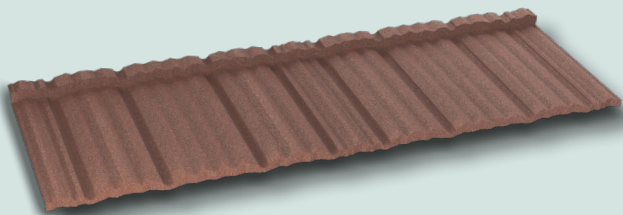

SLATE

Metrotile

worldwide roofing systems

RELATED ACCESSORIES

Delta Ridge 0_-__-AR.130			Ridge End Cap 0_-__-EC.AR.130	Hip End Cap 90° 0_-__-EC.AR.130.H90	Hip End Cap 135° 0_-__-EC.AR.130.H135
Angle/Veranda Ridge 0_-__-AR.V			Y Junction 25° 0_-__-AR.130.Y25	Y Junction 30°- 45° 0_-__-AR.130.Y30-45	Five Way Junction 0_-__-AR.130.Y5WAY
Veranda Ridge End Cap 0_-__-EC.AR.V			Veranda Hip Cap 90° 0_-__-EC.AR.V90	Veranda Hip Cap 135° 0_-__-EC.AR.V135	Veranda Five Way Junction 0_-__-AR.V.Y5WAY

Side Wall Flashing
 0_-__-SWFL&R

Flat Sheet
 0_-__-FS

Barge Board Cover
 0_-__-BBC.L&R

Cover Flashing
 0_-__-CF

Mono Pitch Ridge
 0_-__-MPR

Valley
 0_E_-__-VA.UK.SC

Cowl Vent
 2_-__-RV75

Roof Vent
 2_-__-RV200